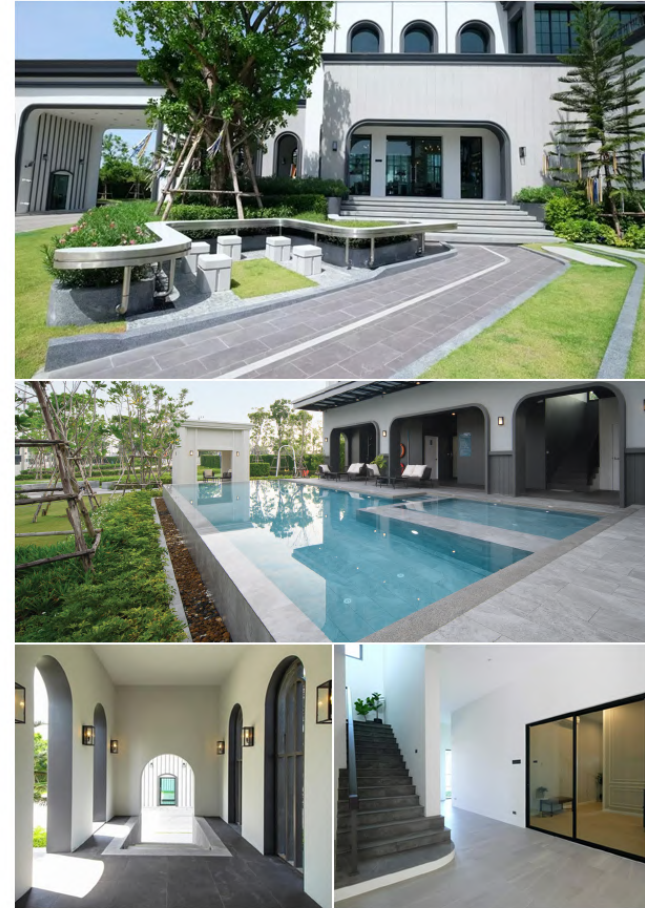

HILTON PATTAYA

โรงแรมฮิลตัน พัทยา

“โรงแรมสูง 34 ชั้นที่มองเห็นวิวทะเลที่กว้างไกลสุดลูกหูลูกตา พร้อมบริการ สปา ห้องอาหารสามแห่ง และบาร์บนดาดฟ้า ให้คุณใช้บริการอย่างเพลิดเพลิน”

ขอบคุณ ที่เลือกใช้ผลิตภัณฑ์จากไทย สูงๆ มากกว่า 2,000 ตร.ม.

ขอบคุน ที่เลือกใช้ผลิตภัณฑ์จากไทย สูงๆ มากกว่า 3,400 ตร.ม.

PROJECT REFERENCE HOUSE

THE MARQ EXQUISITE

GRAND BRITANIA

SIAMESE HOLM

CENTRALWORLD

ห้างสรรพสินค้าเซ็นทรัลเวิลด์

“ ศูนย์การค้าใจกลางเมืองกรุงเทพฯ ที่รวบรวมแบรนด์ดัง
และสินค้าระดับคุณภาพมากมายไว้ในที่เดียว ”