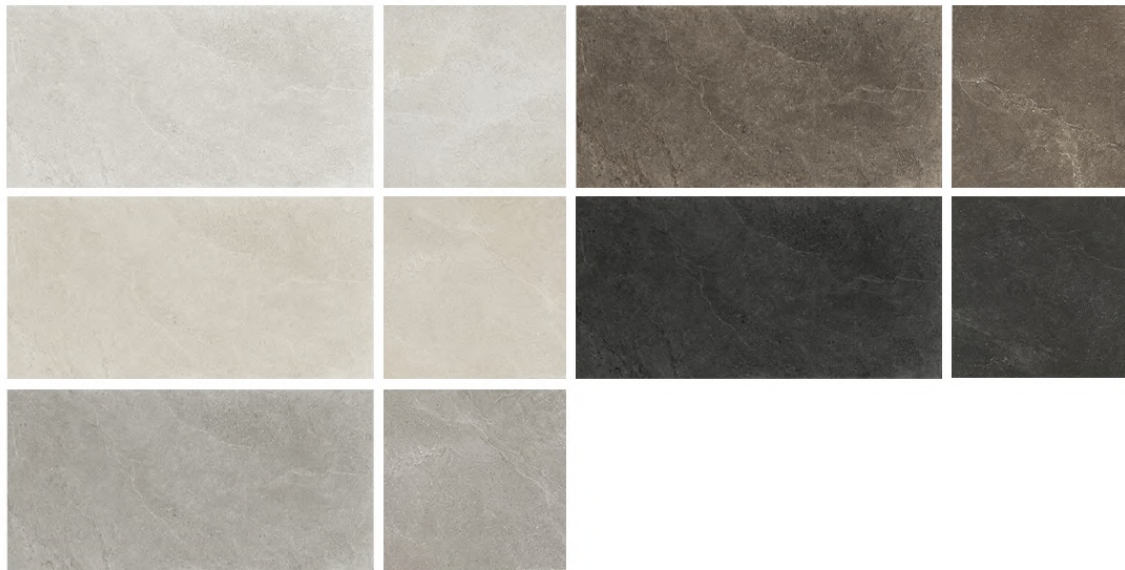

WHITE, CREAM, GREY, BROWN, CHARCOAL

SIZE

60X60, 60X120 cm

ผิวสัมผัสนุ่มนวลระพื้นแห้ง กันลื่นได้ดีในพื้นที่เปียก

**SMOOTH GRIP
TECHNOLOGY**

เทคโนโลยีใหม่จาก THAI SOUNG TILES

พื้นผิวสัมผัสด้วยเทคโนโลยีใหม่

กระเบื้องที่เคลือบด้วยเทคโนโลยี **SMOOTH GRIP TECHNOLOGY** (R9-R11) ที่จะทำให้คุณได้หลงใหลกับสัมผัสอันนุ่มนวลขณะที่พื้นแห้ง สามารถต้านทานความลื่นได้เป็นอย่างดีเมื่อพื้นเปียก