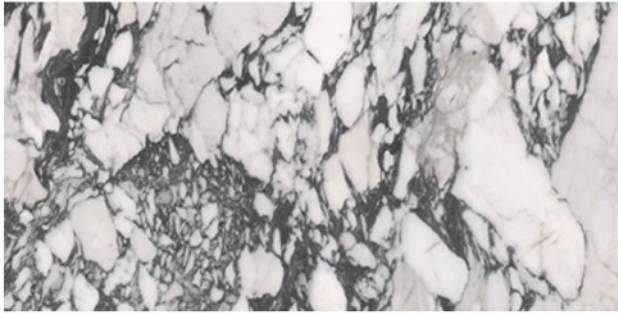

4, 5, 6, 8

DS91861 : ARABESCO WHITE

DS91868 : ONYX SKY BLUE

DS91862-NB : ARABESCO BLACK

DS909062CUT-NB : ARABESCO BLACK

AVAILABLE FOR
CUSTOM CUTTING

DS LUXURY

PICKET SUBWAY