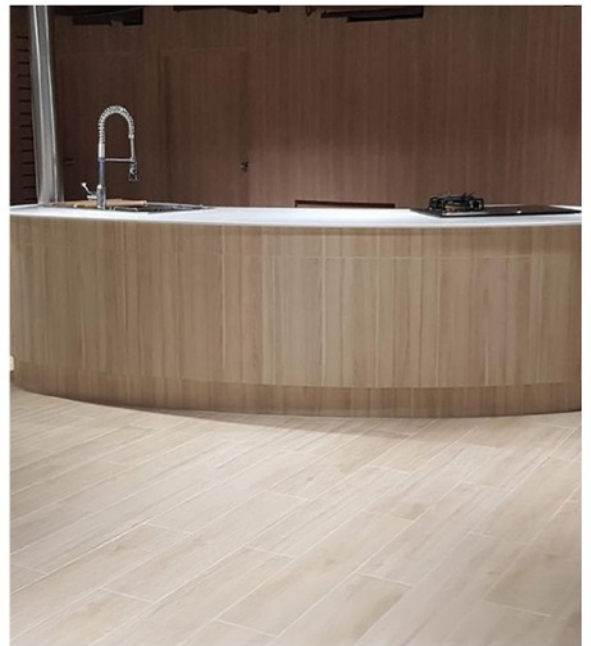

THAI SOUNG TILES

PROJECT REFERENCE

โครงการ : โรงพยาบาลกรุงเทพ
ที่ตั้ง : เขตห้วยขวาง กรุงเทพมหานคร
พื้นที่ : 10,000 ตร.ม.

ALPS
MARBLE
MYSTIC STONE
DOLCE TRAVERTINE
COMET MU
CORAL WOOD

THAI SOUNG TILES

PROJECT REFERENCE