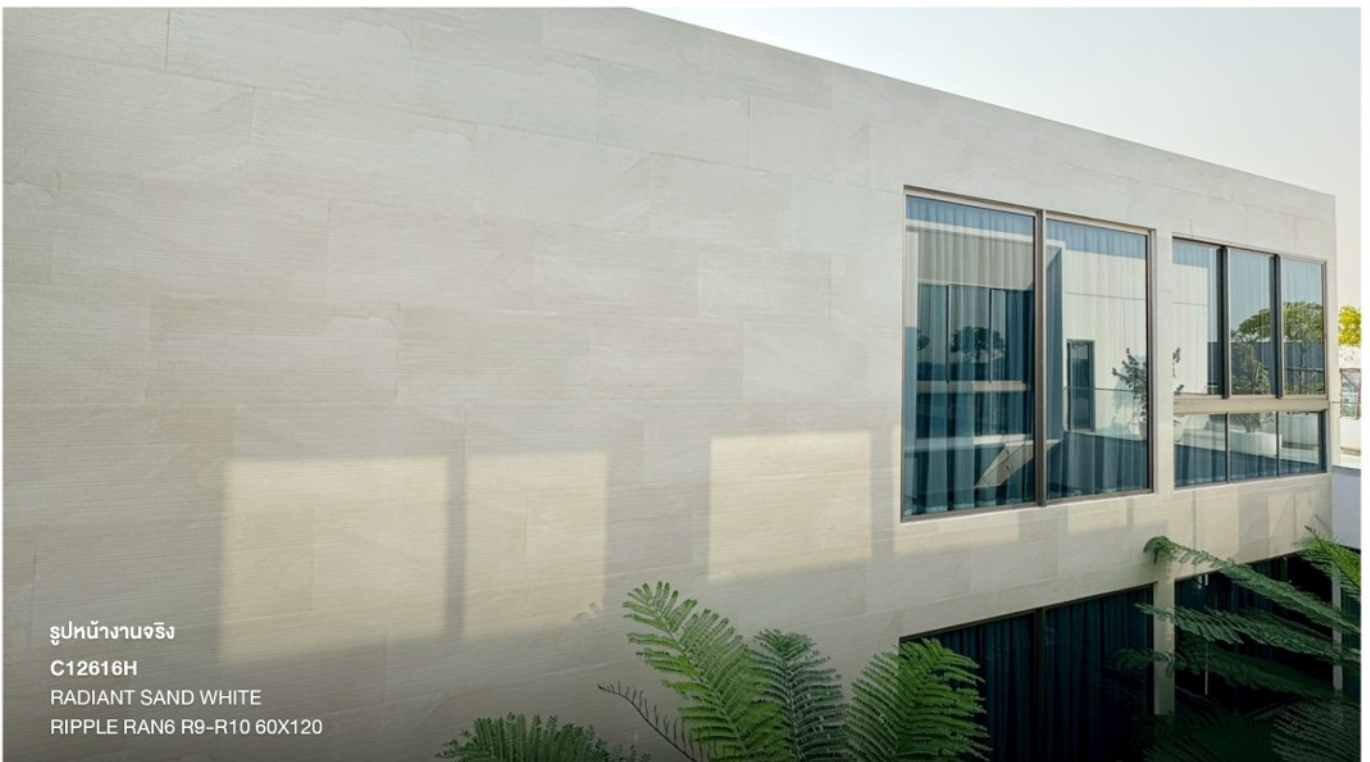

C12617H : CREAM (RIPPLE)

60x
120 cm

AVAILABLE FOR
CUSTOM CUTTING

RADIANT SAND

รูปทํางานจริง

C12618
RADIANT SAND DARK GREY
MATT RAN6 R9 60X120

รูปทํางานจริง

C12616H
RADIANT SAND WHITE
RIPPLE RAN6 R9-R10 60X120