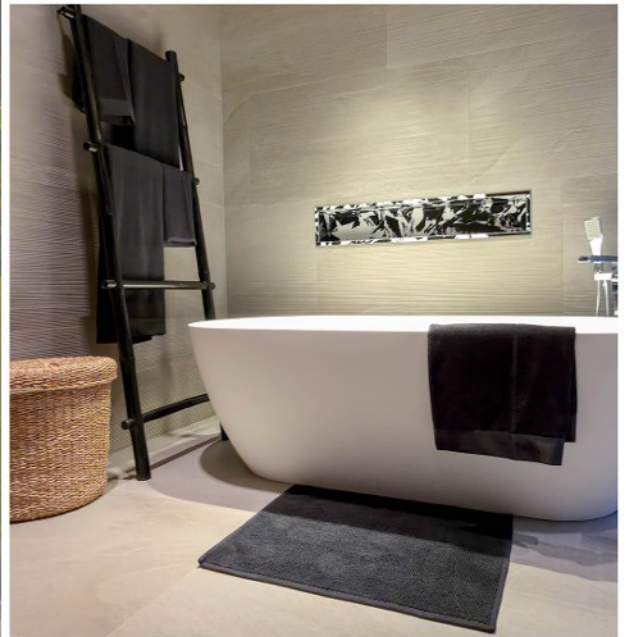

THAI SOUNG TILES

PROJECT REFERENCE

โครงการ : THE VICTORY
ที่ตั้ง : กลาง ภูเก็ต
พื้นที่ : 23,068 ตร.ม.

ARMANI NERO
DS LUXURY
RADIANT SAND