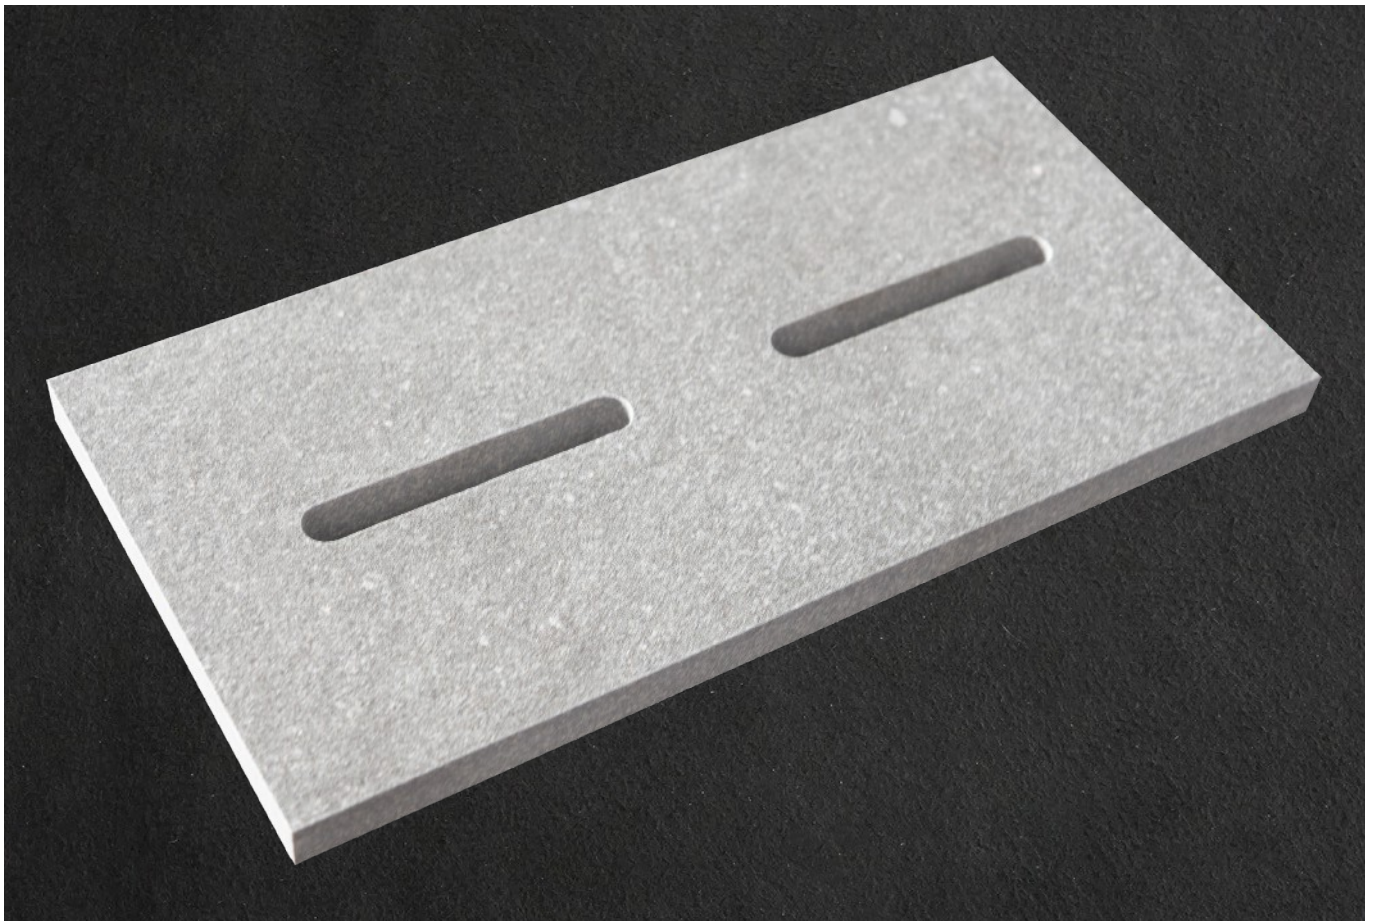

PAT002DR206633G
Q STONE BLACK ANTISLIP 20 MM
RAN108 R11 60x60 cm

PROJECT REFERENCE :
โรงแรมอนันตรา สยาม กรุงเทพฯ
- ปทุมวัน แขวงลุมพินี

WATER JET TECHNOLOGY

PAT001ST206005MG

CASTILLE LIGHT BROWN ANTISLIP 20 MM RAN16 R11 30x60 cm