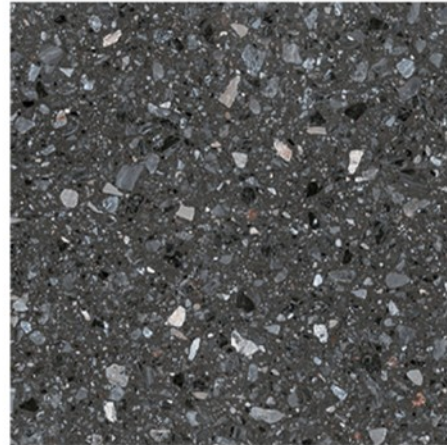

TX66803P, TX66803M : BLACK

AVAILABLE FOR
CUSTOM CUTTING