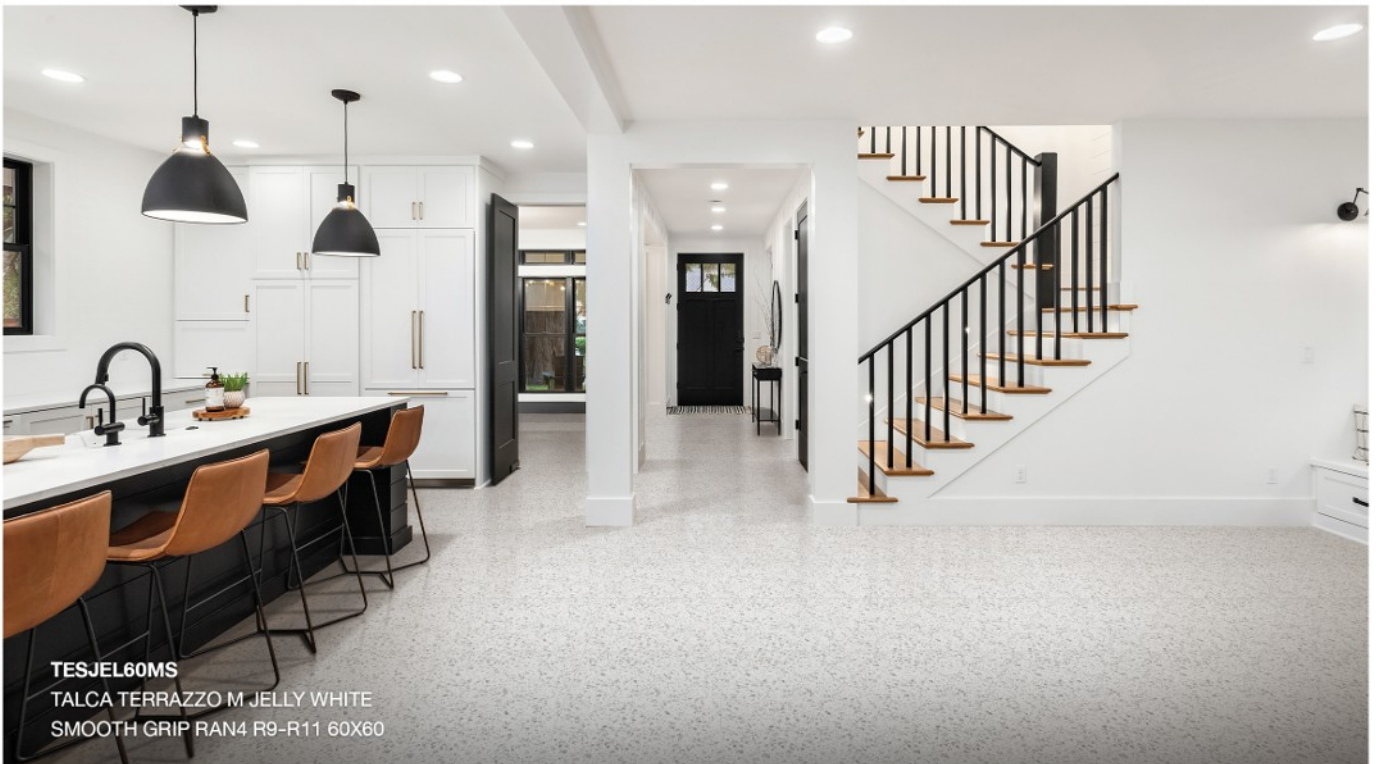

TALCA TERRAZZO