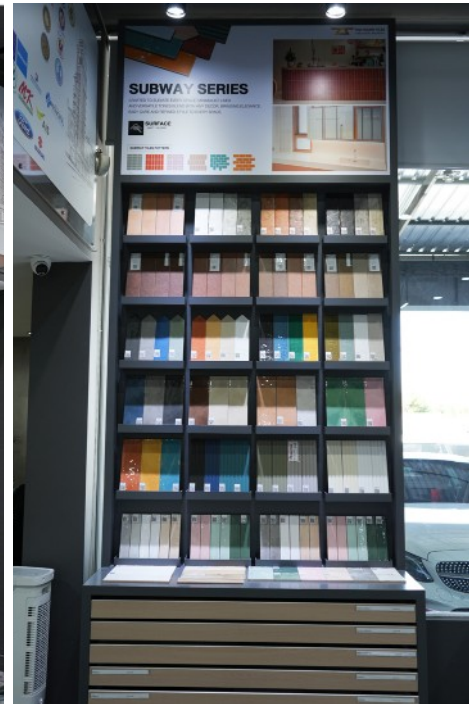

MAP

THAI SOUNG TILES SHOWROOM

WOOD TILES SIZE : 15x60 cm, 15x90 cm, 20x120 cm, 25x150 cm
SPC WOOD SIZE : 10x60 cm, 15x75 cm, 18x122 cm

THAI SOUNG TILES SHOWROOM

TILES SIZE : 60x60 cm

THAI SOUNG TILES SHOWROOM