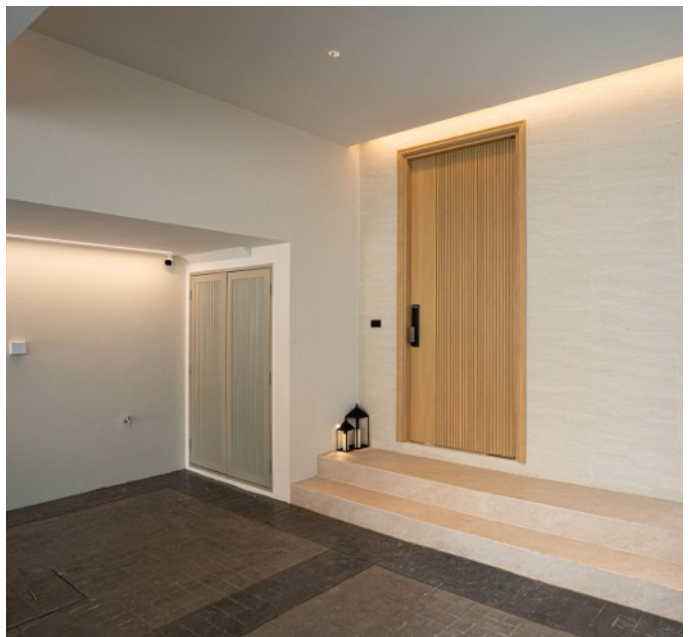

THAI SOUNG TILES

PROJECT REFERENCE

โครงการ : LUKA RESIDENCE
ที่ตั้ง : ห้วยขวาง กรุงเทพมหานคร
พื้นที่ : 500 ตร.ม.

TRAVERTINE HOLE
MYSTIC STONE
MONTREUX STONE
ARIES SMOKE