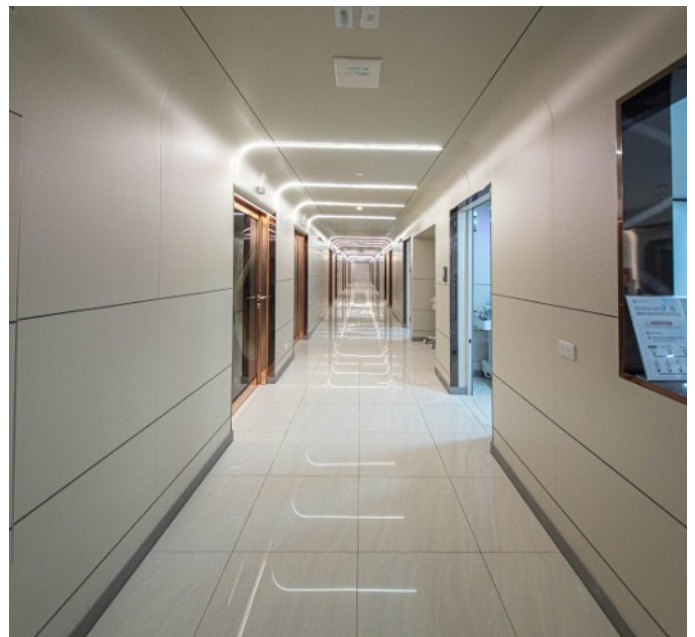

THAI SOUNG TILES

PROJECT REFERENCE

โครงการ : โรงพยาบาลเฉพาะทางด้านกระดูกสันหลังและข้อ S-SPINE AND JOINT HOSPITAL
ที่ตั้ง : เขตวังทองหลาง กรุงเทพมหานคร
พื้นที่ : 5,000 ตร.ม.

SANDSTONE-EX
AMAZON ARI