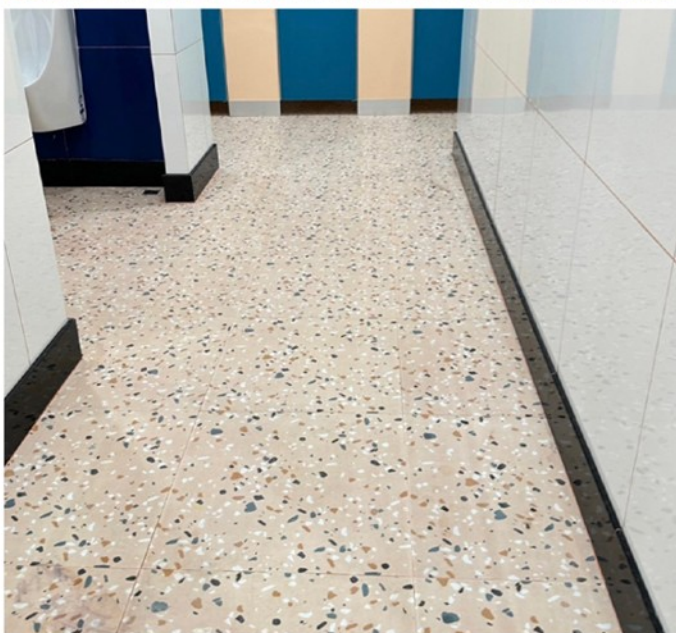

THAI SOUNG TILES

PROJECT REFERENCE

โครงการ : โรบินสันไลฟ์สไตล์
ที่ตั้ง : ภูเก็ต
พื้นที่ : 11,500 ตร.ม.

TERRAZZO COLOR
PURE COLOR