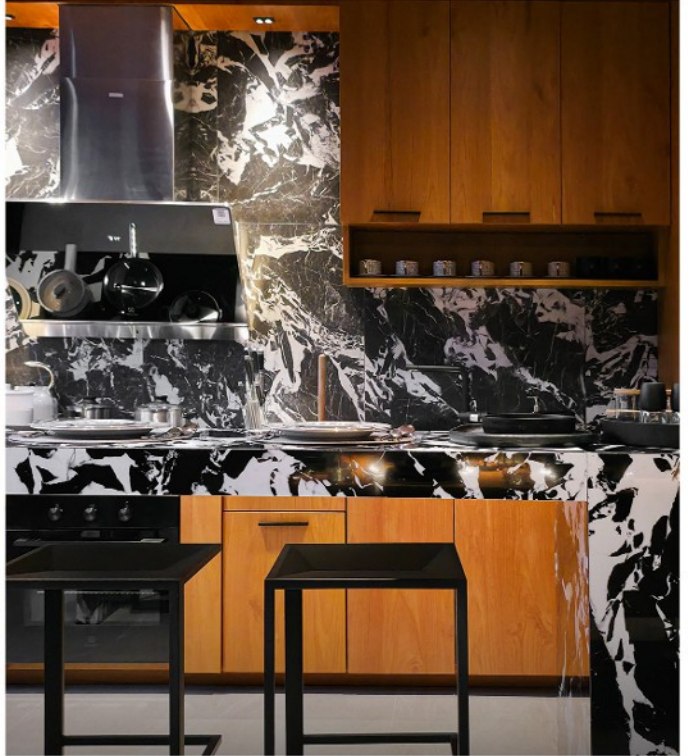

4, 5, 6, 8

DS91861 : ARABESCO WHITE

DS91868 : ONYX SKY BLUE

DS91862-NB : ARABESCO BLACK

DS909062CUT-NB : ARABESCO BLACK

AVAILABLE FOR
CUSTOM CUTTING

DS LUXURY

PICKET SUBWAY