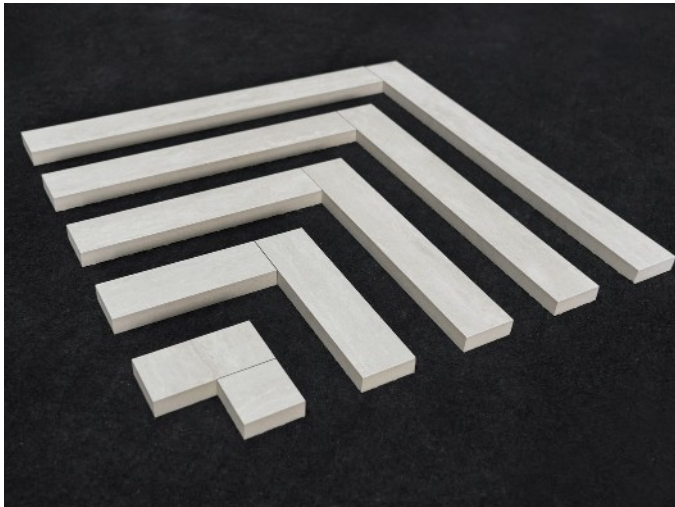

PROJECT REFERENCE :
โรงแรมอนันตรา สยาม กรุงเทพฯ
- ปทุมวัน แขวงลุมพินี