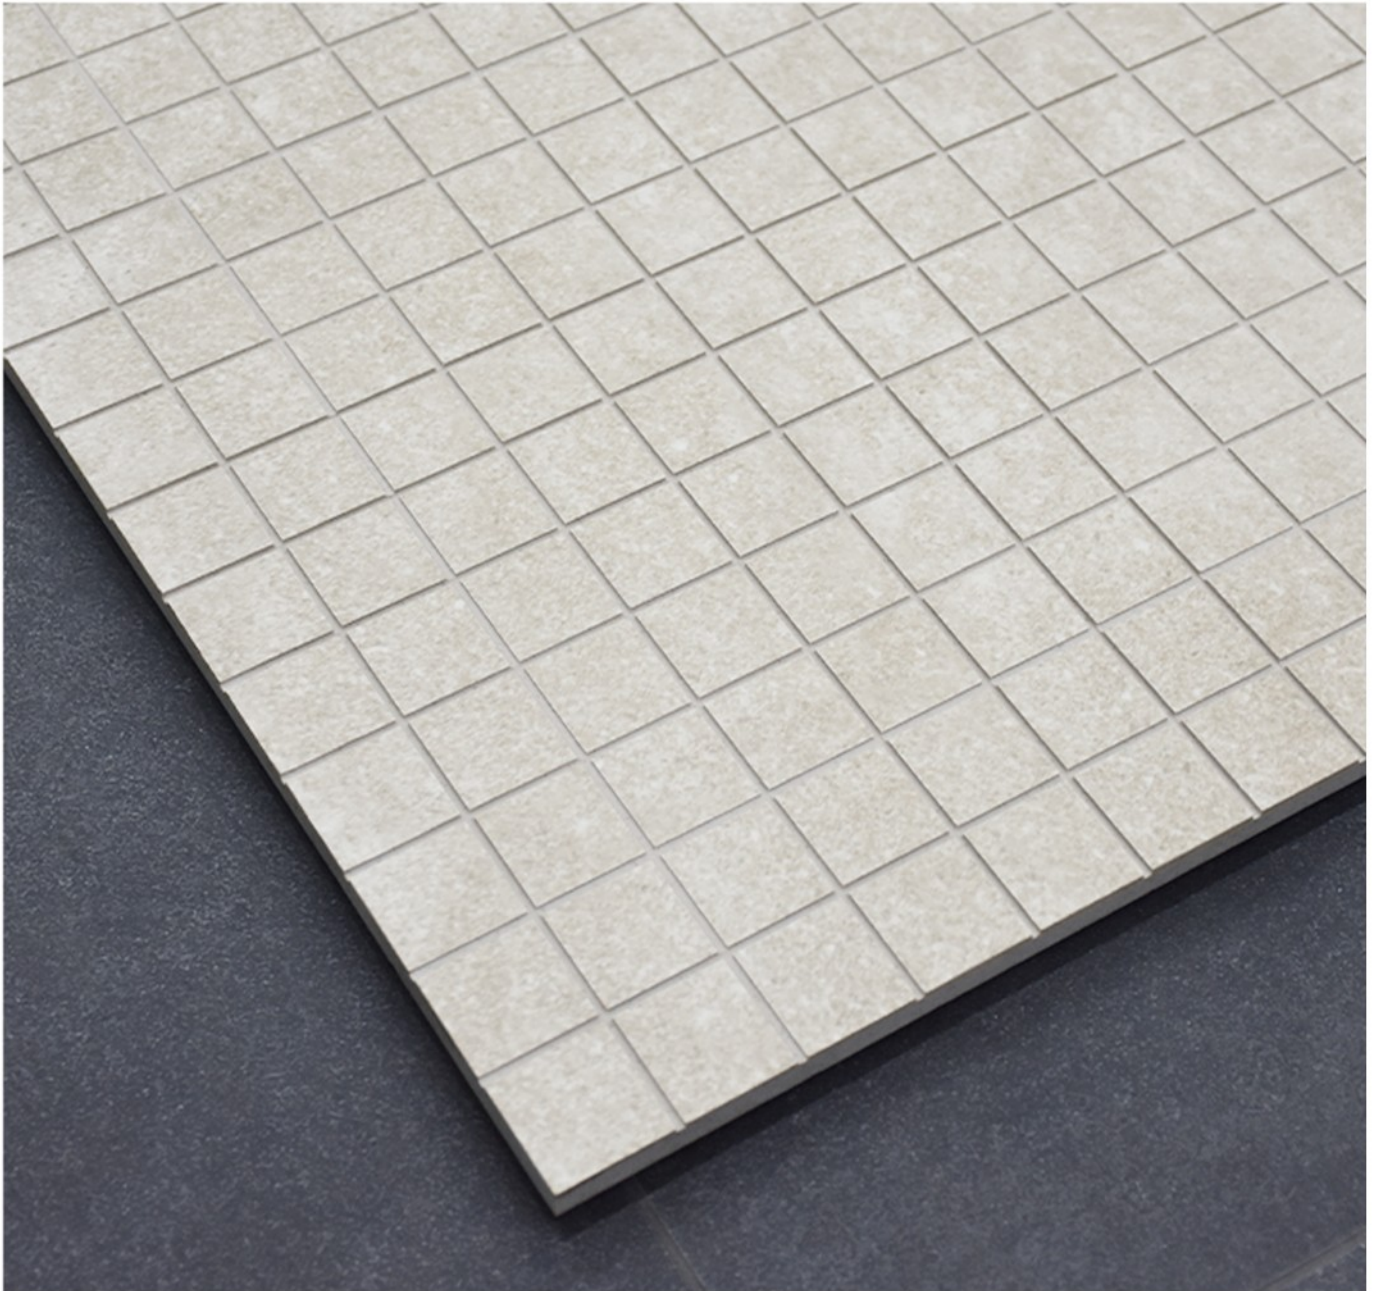

กระเบื้องเซาะร่อง

GROOVED TILES

■ 2W3X3DR6631N

2W = เซาะร่องกว้าง 2 มม.

3x3 = ระยะห่างแต่ละร่อง

แวนนอน : 3 ซม. แวนตั้ง : 3 ซม.