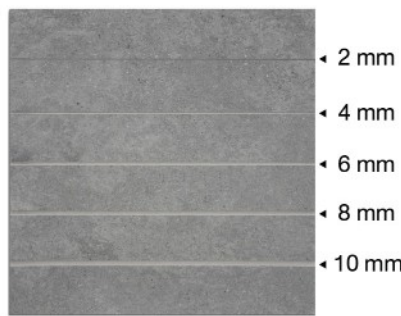

GROOVED TILES

TECHNOLOGY

DEFINE YOUR STYLE
DESIGN YOUR SPACE.

① เลือกกระเบื้องรายการที่ชอบ

② กำหนดขนาดเส้นเซาะร่อง

③ แบบสำเร็จ

GROOVED TILES

DESIGN YOUR STEPS