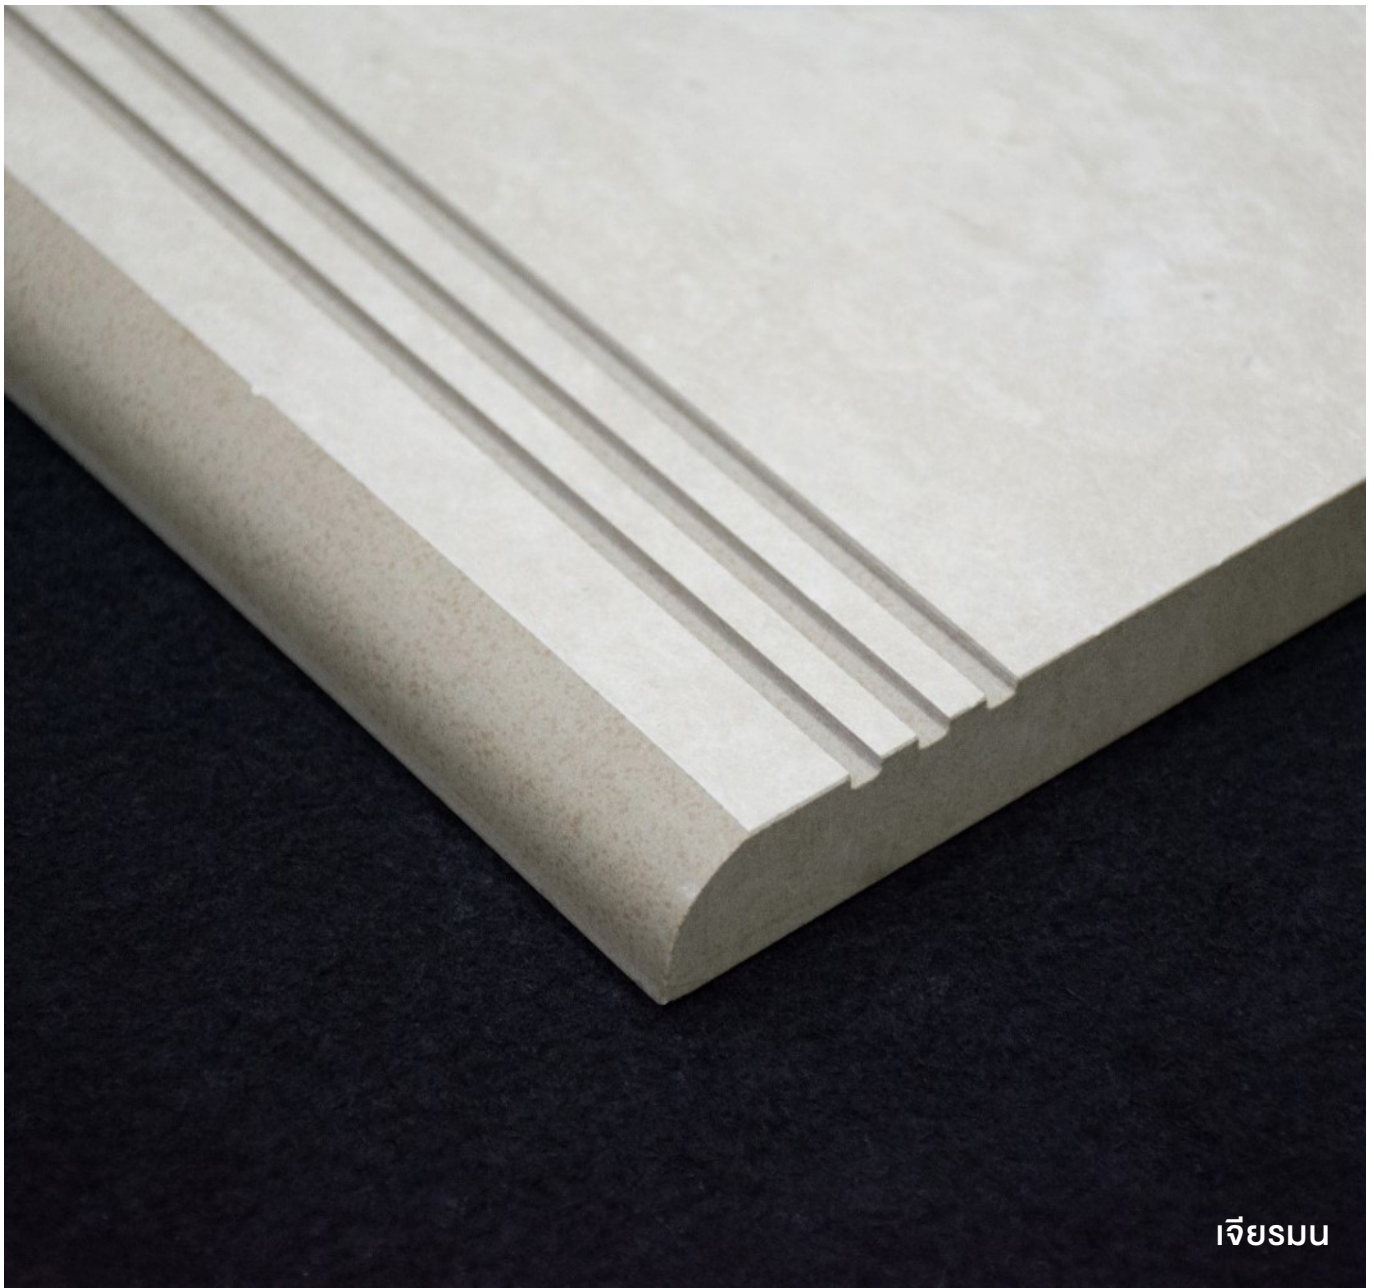

กระเบื้องเซาะร่องบันได

GROOVED TILES

■ 451O-4W3MATTVCWL2036

451O = เจริญมน

4W = เซาะร่องกว้าง 4 มม.

3MA = เซาะร่องจำนวน 3 เส้น

* ระยะจากขอบกระเบื้อง ถึงเซาะร่องเส้นแรก = 2.5 ซม.

* ระยะห่างแต่ละร่อง = 5 มม.

เจริญมน