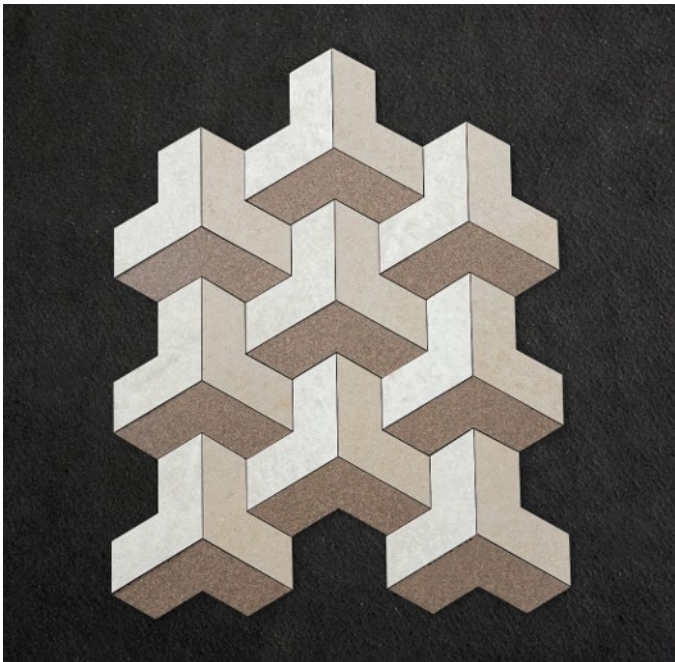

WATER JET TECHNOLOGY

PAT002TT6331MS
TALC STONE CREAM MATT
RAN36 R10 4.5x9 cm

PAT001SH6010
SH SAND CREAM MATT R9
4.5x9 cm

PAT001DNCOP60M
NEW BETTER COCOA BROWN
MATT R9 4.5x9 cm