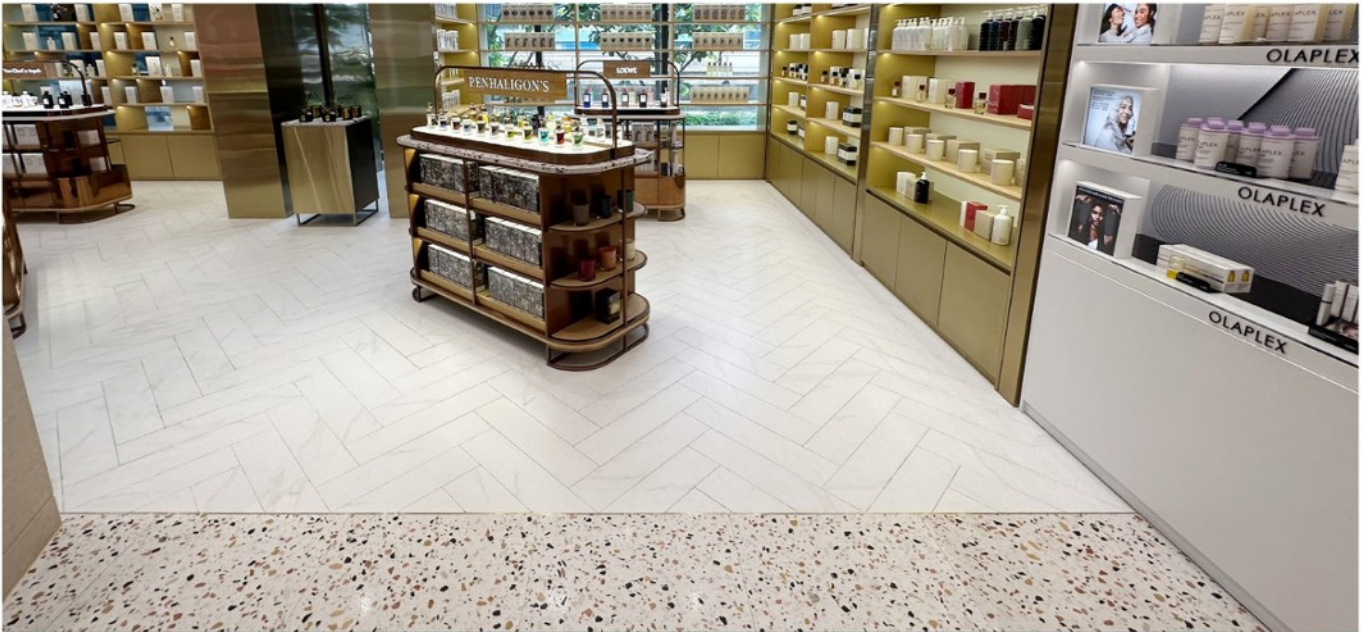

CASTILLE
PARADIGM
BST BASALT

THAI SOUNG TILES

PROJECT REFERENCE

escentials

โครงการ : ESSENTIALS-EMSPHERE
ที่ตั้ง : ปทุมวัน กรุงเทพฯ
พื้นที่ : 500 ตร.ม.

WHITE CARARA
TERRAZZO COLOR

PROJECT REFERENCE

งานราชการ / รัฐวิสาหกิจ