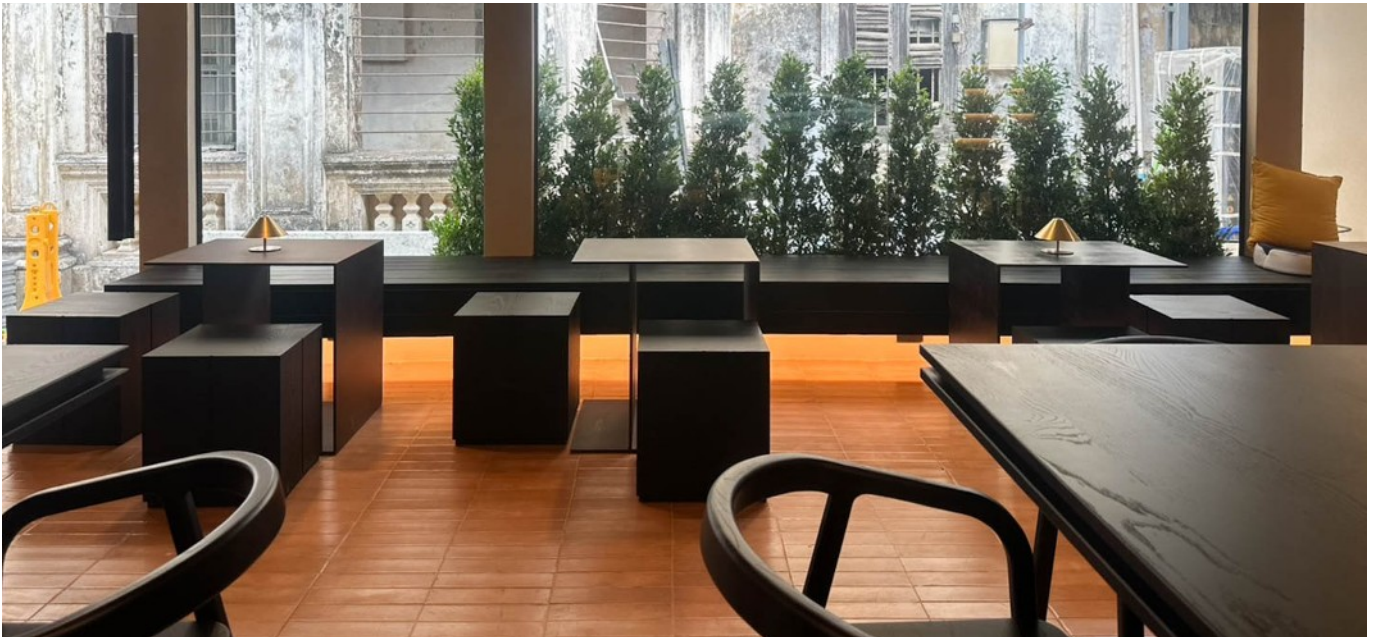

THAI SOUNG TILES

PROJECT REFERENCE

โครงการ : คาเฟ่ PAPILLON
ที่ตั้ง : ภูเก็ต
พื้นที่ : 200 ตร.ม.

DIEJI SUBWAY